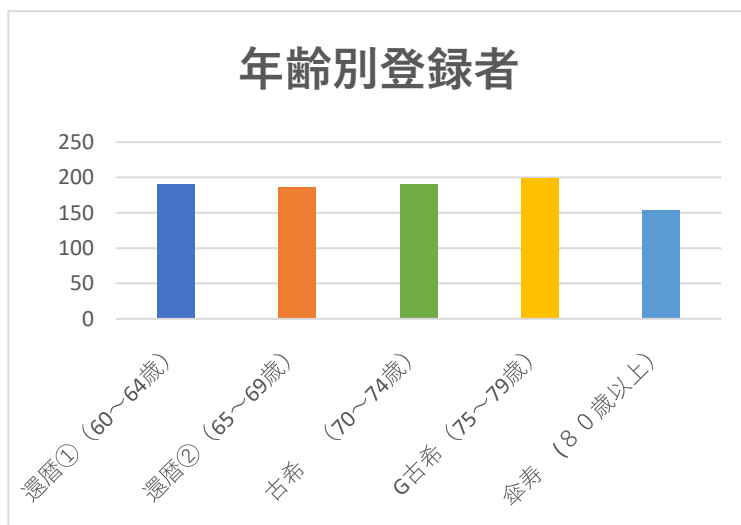

令和5年度（2023年度） 神還連 選手登録・年齢分布

1. 登録選手数と年齢別比率

全選手登録数=会員数 919名 (2023年2月11日現在)

年齢区分	登録者数	年齢構成比率
還暦① (60～64歳)	191	20.9%
還暦② (65～69歳)	186	20.0%
古希 (70～74歳)	190	20.6%
G古希 (75～79歳)	199	21.7%
傘寿 (80歳以上)	153	16.8%
合計	919	100.0%

注： 複数のチームに登録

例 古希年齢でありながら還暦チームにも登録
は1名にカウント

2. 還暦から傘寿までのチーム数と年齢別登録者数

チーム部門	登録年齢区分	チーム数	69歳以下	70～74歳	75～79歳	80歳以上	合計
還暦の部 (KA)	60歳以上	28	377	166	126	83	752
古希の部 (KO)	70歳以上	16		148	162	107	417
G古希の部 (GK)	75歳以上	8			107	73	180
傘寿の部 (SA)	80歳以上	6				112	112
合計		58					1,461