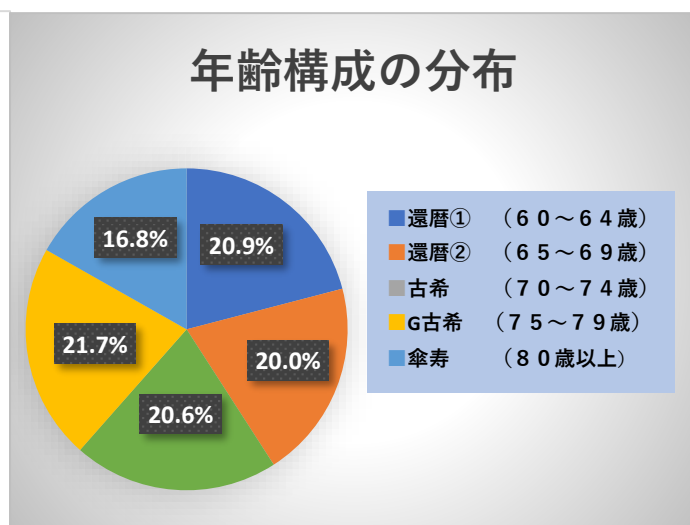

令和5年度（2023年度） 神還連 選手登録・年齢分布

1. 登録選手数と年齢別比率

全選手登録数=会員数 919名 (2023年2月11日現在)

年齢区分	登録者数	年齢構成比率
還暦① (60～64歳)	191	20.9%
還暦② (65～69歳)	186	20.0%
古希 (70～74歳)	190	20.6%
G古希 (75～79歳)	199	21.7%
傘寿 (80歳以上)	153	16.8%
合計	919	100.0%

注： 複数のチームに登録

例 古希年齢でありながら還暦チームにも登録
は1名にカウント

2. 還暦から傘寿までのチーム数と年齢別登録者数

チーム部門	登録年齢区分	チーム数	69歳以下	70～74歳	75～79歳	80歳以上	合計
還暦の部 (KA)	60歳以上	28	377	166	126	83	752
古希の部 (KO)	70歳以上	16		148	162	107	417
G古希の部 (GK)	75歳以上	8			107	73	180
傘寿の部 (SA)	80歳以上	6				112	112
合計		58					1,461